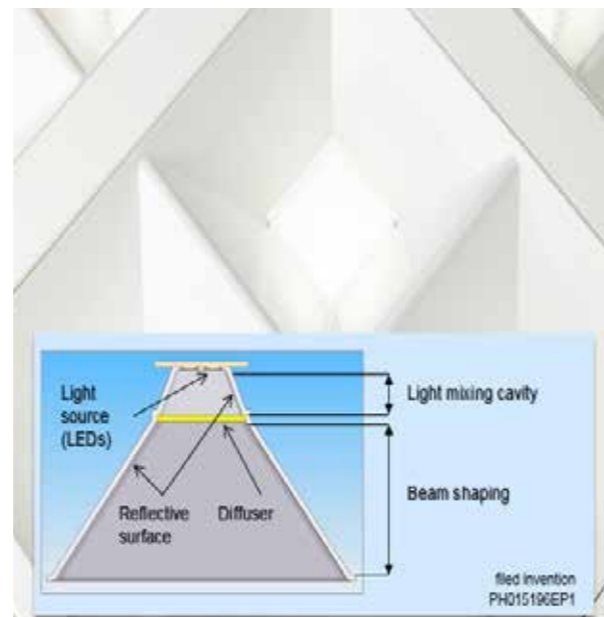

ข้อมูลจำเพาะโคมไฟฝังฝ้า PowerBalance G3

Power Balance Gen3 RC600B	
Product Type	LED Recessed Luminaire
Lumen output	3000lm / 4000lm
Watt	23w / 32w
Input	220-240V 50/60 Hz
Power Factor	>0.90
Dimension	RC600B ... W60L60 : 597 x 597 x 75mm / RC600B ... W30L120 : 297 x 1197 x 75mm
Weight	RC600B ... W60L60 : 6.5KG / RC600B ... W30L120 : 6.5KG
Efficacy	130LM/W
CCT	6500K/4000K
CRI	80
Classifications	IP20
Control	PSU Fixed out put/ PSD Dali / Actilume Sensor Max 11 X driver per ActiLume controller Functionality: daylight harvesting; motion sensing Detection area: 3.20m x 3.20m - 5.60m x 5.60m Sensing height: 2.0m - 3.5m
Lifetime	50,000 hrs L70@Ta25°C
Working Temperature	-20°C < Ta < 40 °C

รายการสินค้า	กำลังไฟฟ้า (วัตต์)	ระบบติบ	ราคา
RC600B LED30S PSU W60L60	23	-	12,800
RC600B LED40S PSU W30L120	32	-	13,000
RC600B LED30S PSD W60L60	23	Dali	14,200
RC600B LED40S PSD W30L120	32	Dali	14,400
RC600B LED30S PSD ACL W60L60	23	Actilume Sensor	22,000
RC600B LED40S PSD ACL W30L120	32	Actilume Sensor	22,400

*ราคารวม VAT 7% แล้ว
*หมายเหตุ ค่าอุณหภูมิสีของแสงและค่าลูเมนเป็นค่าโดยประมาณ อาจมีการคลาดเคลื่อนเล็กน้อยประมาณ 3-5%