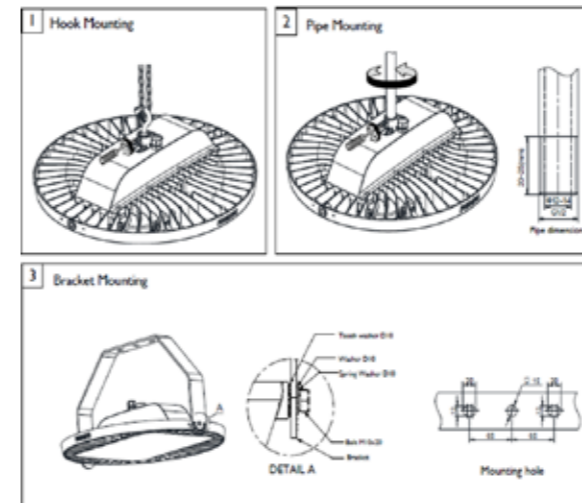

Mounting Instruction

Type	D	W	H
BY698P LED110	379	382	96
BY698P LED160	417	418	105
BY698P LED200	452	454	107
BY698P LED300	530	534	120