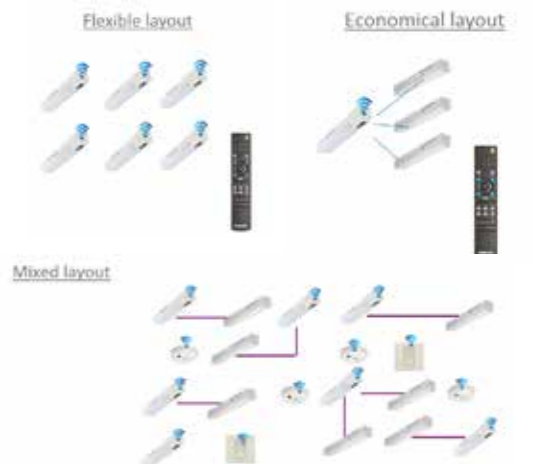

โคมไฟ CoreRange Batten G2

คุณสมบัติ

- ประสิทธิภาพสูงถึง 108-126 LM / W ระบบประหยัดพลังงานกว่า 55%
- LED คุณภาพสูง ความถูกต้องของสี CRI 80
- อายุการใช้งาน 50,000 ชม.
- สามารถต่อเชื่อมกัน แบบ Trunk ได้ 24 โคม
- สามารถติดตั้งเอียงเพื่อส่องกำแพงได้

ข้อมูลจำเพาะสำหรับโคมไฟ CoreRange Batten G2

	6,300lm	6,000lm	3,300lm	4,100lm	4,000lm	2,400lm	2,100lm	1,000lm
System Power	54w	54w	26w	37w	37w	19w	22w	10w
System efficacy (lm/w)	116	111	126	110	108	126	95	100
Length	1,416mm (5ft)		1,135mm *			573mm		
Optical cover	Clear	Frosted	Frosted	Clear	Frosted	Frosted	Clear	Frosted
Power factor	0.9							
CCT	CW (6500K); NW (4000K)							
Installation	Standalone/Trunkable (BN188/189C)							
CRI	>80							
SDCM	<5SDCM							
IP rating	IP20							
Classification	Class I							
Operating temperature	Ta: 25°C (-20~40°C)							
Input voltage	Fixed output; 200-240V, 50/60 Hz							
Cable entry	In the middle							
Lifetime (hrs)	50,000 @L70B50							
Material	Housing: Steel SPCC / Cover: PMMA							
Mounting	Surfaced; Suspended							

รายการสินค้า	ราคา
BN188C LED60 ACC L1500 BR G2	4,000
BN188C LED60 ACF L1500 BR G2	4,000
BN188C LED30 ACF L1500 BR G2	3,500
BN188C LED40 ACC L1200 BR G2	3,000
BN188C LED40 ACF L1200 BR G2	3,000
BN188C LED20 ACF L1200 BR G2	2,800
BN188C LED20 ACF L600 BR G2	2,800
BN188C LED10 ACF L600 BR G2	2,000
BN189C LED60 ACC L1500 BR G2	4,500
BN189C LED60 ACF L1500 BR G2	4,500
BN189C LED30 ACF L1500 BR G2	4,200
BN189C LED40 ACC L1200 BR G2	3,500
BN189C LED40 ACF L1200 BR G2	3,500
BN189C LED20 ACF L1200 BR G2	3,000

* ราคานี้เป็นราคาที่รวม VAT 7% แล้ว

Mounting Instruction

โคมไฟ Green Perform Batten

คุณสมบัติ