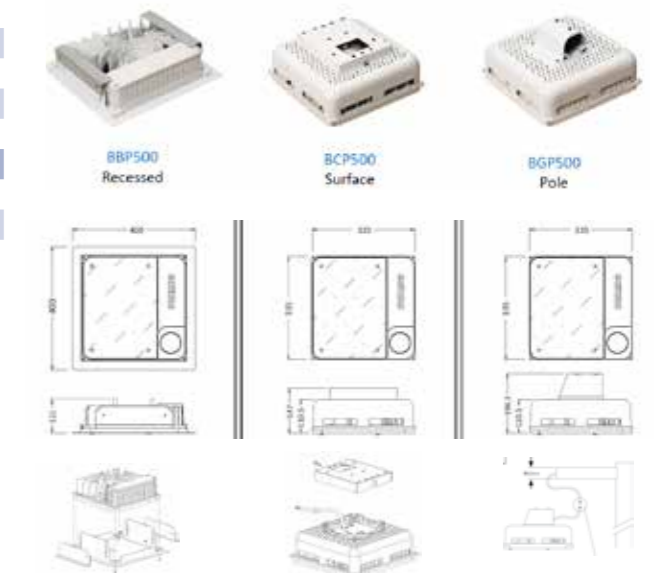

Mounting Instruction