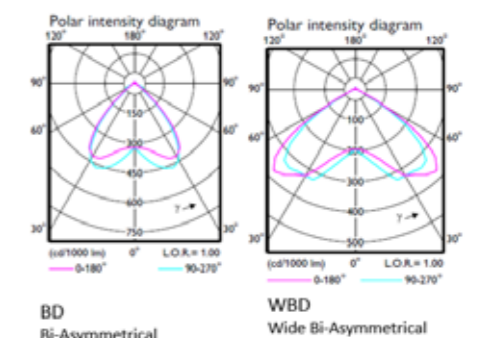

Mounting Instruction