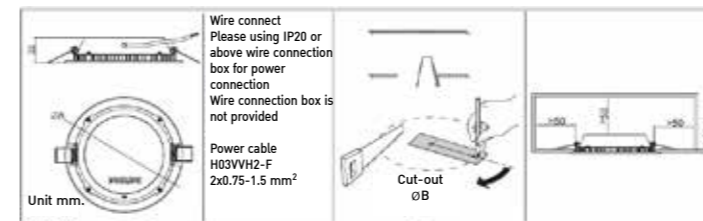

## Dimension

Type	Ø A (mm)	Ø B Cut out (mm)	Weight (Kg)
D125	147	133-138	0.22
D150	173	158-163	0.26
D175	198	183-188	0.35

Essential SB