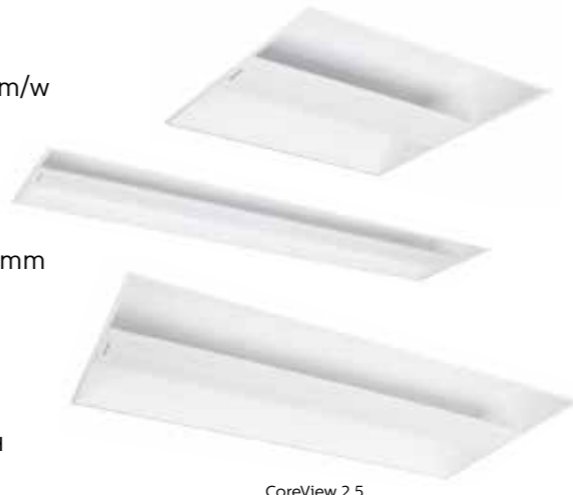

โคมไฟฝังฝ้า CoreView G2.5

คุณสมบัติ

- โคมไฟฝังฝ้า LED ประสิทธิภาพสูง ให้ความสว่างสูงสุดถึง 94 lm/w-96lm/w ซึ่งเป็นลูเมนที่ระบบที่ได้อากโคมไฟ
- มีแสงสีให้เลือก 2 แบบ คือ แสงวอร์มไวท์ (3000K) และแสงสีคูลไวท์ (4000K)
- โคมไฟซ่อนแหล่งกำเนิดแสง LED ทำให้ไม่มีแสงแยงตา
- มีให้เลือก 3 ขนาดคือ 600 x 600 mm, 300 x 1200 mm, 600 x 1200 mm
- อายุการใช้งานนานถึง 50,000 ชั่วโมง
- เป็นมิตรต่อสิ่งแวดล้อมเนื่องจากไม่มีสารปรอท

การใช้งาน

- เหมาะสำหรับใช้ในอาคารสำนักงาน มหาวิทยาลัย โรงเรียน โรงพยาบาล ฯลฯ

CoreView 2.5

ข้อมูลจำเพาะโคมไฟฝังฝ้า CoreView G2.5

	Coreview 2.5 RC420B		
Product Type	LED Recessed Luminaire		
Lumen output	3,750LM	3,650LM	5,200LM
Watt	39W	39W	54W
Input	220-240V 50/60 Hz		
Power Factor	>0.95		
Dimension	597x597x121	297x1197x96	597x1197x121
Efficacy	94lm/w - 96lm/w		
CCT	6500K/4000K		
CRI	80		
Classifications	IP20		
Control	PSU Fixed out put/ PSD Dali		
Lifetime	50,000 hrs L70@Ta25°C		
Working Temperature	0°C < Ta < 40°C		

รายการสินค้า	กำลังไฟฟ้า (วัตต์)	ระบบติม	ราคา
RC420B LED35S PSU W60L60	39	-	8,000
RC420B LED35S PSU W30L120	39	-	8,200
RC420B LED50S PSU W60L120	54	-	14,000
RC420B LED35S PSU W60L60	39	Dali	9,800
RC420B LED35S PSU W30L120	39	Dali	10,000
RC420B LED50S PSU W60L120	54	Dali	15,200

* ราคานี้เป็นราคาที่รวม VAT 7% แล้ว

โคมไฟฝังฝ้า SmartPanel G3

คุณสมบัติ

- โคมไฟฝังฝ้า LED ประสิทธิภาพสูง ให้ความสว่างสูงสุดถึง 95 ลูเมนต่อวัตต์ ซึ่งเป็นลูเมนที่ระบบที่ได้อากโคมไฟ
- ประหยัดไฟได้สูงสุดถึง 55% เมื่อเทียบกับหลอดฟลูออเรสเซนต์ โดยให้ค่าความถูกต้องของแสง (Ra) สูงสุดถึง 80
- มีแสงสีให้เลือกสีคูลไวท์ 4000K และ 5000K
- โคมไฟออกแบบเน้นการกระจายแสงที่สม่ำเสมอ ลดแสงแยงตาเพื่อให้แสงที่นุ่มนวลสบายตา (UGR 19)
- ตัวโคมออกแบบโค้งมนและบางเพียง 14 mm. สามารถติดตั้งได้ทั้งแบบฝังฝ้าและแขวน
- มีให้เลือก 2 ขนาดคือ 600 x 600 mm และ 300 x 1200 mm
- อายุการใช้งานนานถึง 50,000 ชั่วโมง
- เป็นมิตรต่อสิ่งแวดล้อมเนื่องจากไม่มีสารปรอท

การใช้งาน

- เหมาะสำหรับใช้ในอาคารสำนักงาน มหาวิทยาลัย โรงเรียน โรงพยาบาล ฯลฯ