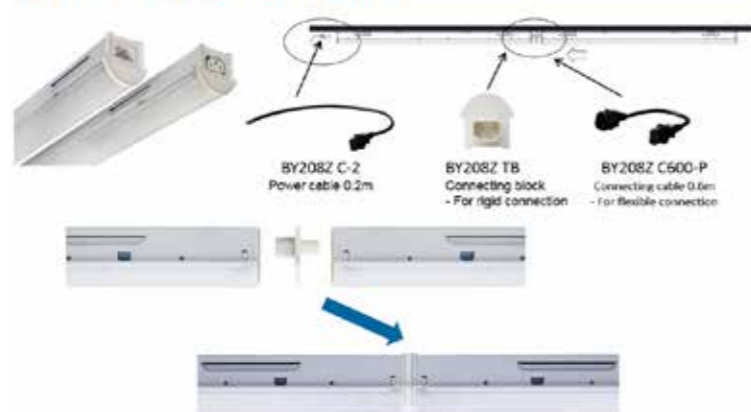

Mounting Instruction