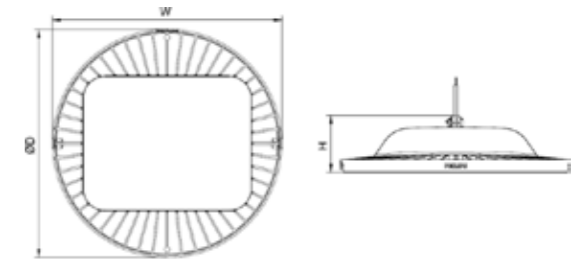

Mounting Instruction

Type	D	W	H
BY698P LED110	379	382	96
BY698P LED160	417	418	105
BY698P LED200	452	454	107
BY698P LED300	530	534	120