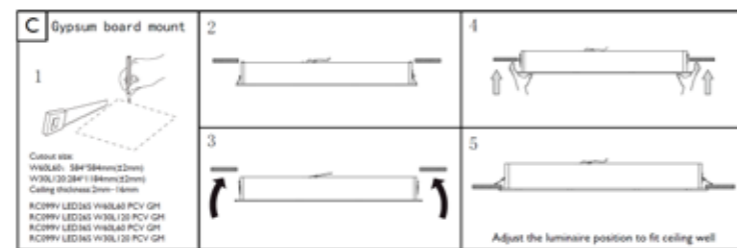

Mounting Instruction