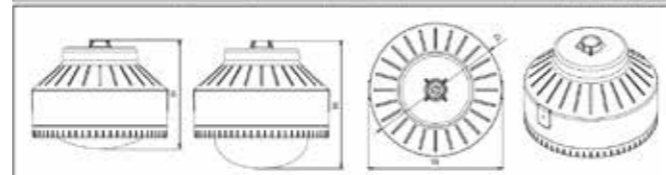

Mounting Instruction

Product Type 产品类型	CCT 色温	Power 系统功率	Optics 配光	Dimension 尺寸D*W*H (mm)	Accessory 选配件
BY200P LED12 L-B/NW PSU	4000K	15W	Batwing	ø115x110x174	BY200Z MB 吊钩配件 BY200Z WG 吊钩配件
BY200P LED12 L-B/CW PSU	4000K	15W	Lambertian	ø115x110x174	BY200Z MB 吊钩配件 BY200Z WG 吊钩配件
BY200P LED12 L-B/NW PSU	4000K	27W	Batwing	ø115x110x205	BY200Z MB 吊钩配件 BY200Z WG 吊钩配件
BY200P LED12 L-B/CW PSU	4000K	27W	Lambertian	ø115x110x205	BY200Z MB 吊钩配件 BY200Z WG 吊钩配件
BY200P LED40 L-B/NW PSU	4000K	38W	Batwing	ø115x110x255	BY200Z MB 吊钩配件 BY200Z WG 吊钩配件
BY200P LED40 L-B/CW PSU	4000K	38W	Lambertian	ø115x110x255	BY200Z MB 吊钩配件 BY200Z WG 吊钩配件