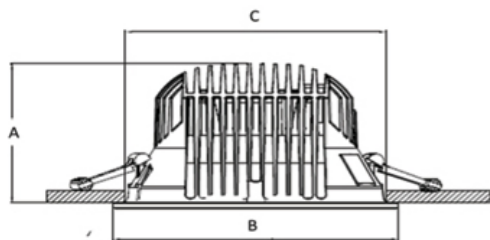

Dimension	A (mm)	B (mm)	C (mm)
Micro - DN478	71	Ø 137	Ø 125
Mini - DN488/DN489	88.5	Ø 163	Ø 150
Compact - DN486/DN487	88.5	Ø 163	Ø 150
Compact Power - DN498/DN499	119.5	Ø 218.3	Ø 200

ข้อมูลจำเพาะโคมไฟดาวนโไลท์ LED รุ่น LuxSpace G3