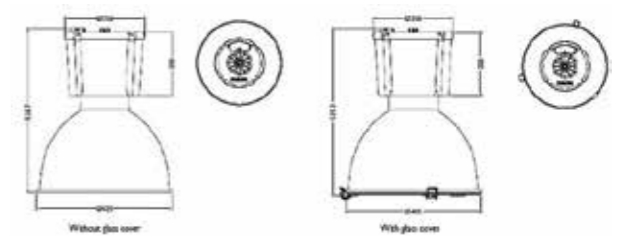

การใช้งาน

- เหมาะสำหรับโรงงานอุตสาหกรรม โกดังเก็บของ ห้างสรรพสินค้าขนาดใหญ่ ความสูงตั้งแต่ 6 ถึง 10 เมตร

ข้อมูลจำเพาะโคม EnduraBay

รายการสินค้า	สีโคม	ใช้บัลลาสต์	ใช้กับหลอด	*ราคาปลีก (บาท)
Endurabay - HPK138				
HPK138 1xHPL-N250W ICA 220 50*	เทา	บัลลาสต์ชนิดหลอดพร้อมคาปาซิเตอร์	หลอดแสงจันทร์ HPL-N 250W	3,100
HPK138 1xHPL-N400W ICA 220 50*	เทา	บัลลาสต์ชนิดหลอดพร้อมคาปาซิเตอร์	หลอดแสงจันทร์ HPL-N 400W	3,400
HPK138 1xHPI-P250W-BU ICA 220 50*	เทา	บัลลาสต์ชนิดหลอดพร้อมคาปาซิเตอร์	หลอดเมทัลฮาไลด์ HPI Plus 250W BU	3,400
HPK138 1xHPI-P400W-BUS ICA 220 50*	เทา	บัลลาสต์ชนิดหลอดพร้อมคาปาซิเตอร์	หลอดเมทัลฮาไลด์ HPI Plus 400W BUS	3,400
HPK138 1xSON150W ICA 220 50*	เทา	บัลลาสต์ชนิดหลอดพร้อมคาปาซิเตอร์	หลอดไฮเพรสเซอร์โซเดียม SON 150W	3,600
HPK138 1xSON250W ICA 220 50*	เทา	บัลลาสต์ชนิดหลอดพร้อมคาปาซิเตอร์	หลอดไฮเพรสเซอร์โซเดียม SON 250W	4,000
HPK138 1xSON400W ICA 220 50*	เทา	บัลลาสต์ชนิดหลอดพร้อมคาปาซิเตอร์	หลอดไฮเพรสเซอร์โซเดียม SON 400W	4,650
GPK138 C-WB Alu Matt Ø425mm***		ตัวสะท้อนแสงสำหรับโคม EnduraBay HPK138		820
ZDK138 PG IP20 Ø425mm***		ฝากระจก Glass for GPK138		700
GPK238 C-WB Semi-Matt Ø425mm***		ตัวสะท้อนแสงสำหรับโคม EnduraBay HPK238		840
ZDK004 GC-WB***		ฝากระจก Glass for GPK238		940

* ราคาเป็นราคาไม่รวมหลอดและตัวสะท้อนแสง และเป็นราคาที่รวม VAT 7% แล้ว
*** เป็นอุปกรณ์เสริม ต้องสั่งซื้อแยกต่างหากจากโคมไฟ และเป็นราคาที่รวม VAT 7% แล้ว
หมายเหตุ : เพื่อให้โคมไฟใช้งานเต็มประสิทธิภาพ ควรตรวจสอบอุปกรณ์ภายในปีละครั้ง เช่น บัลลาสต์ และตัวเก็บประจุ