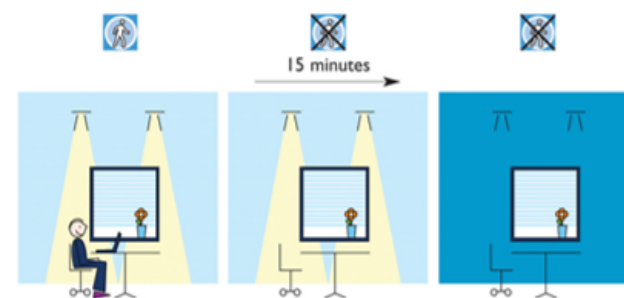

Motion sensor