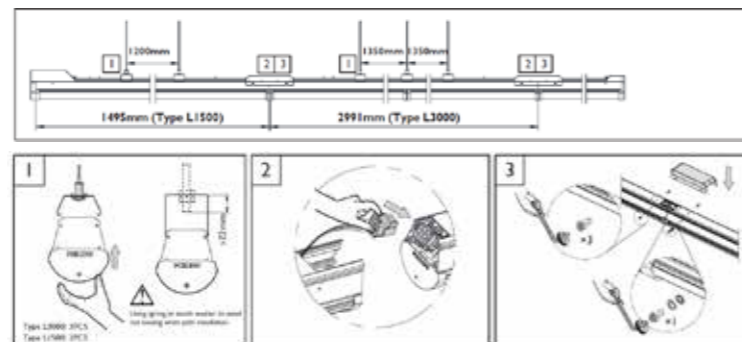

Mounting Instruction